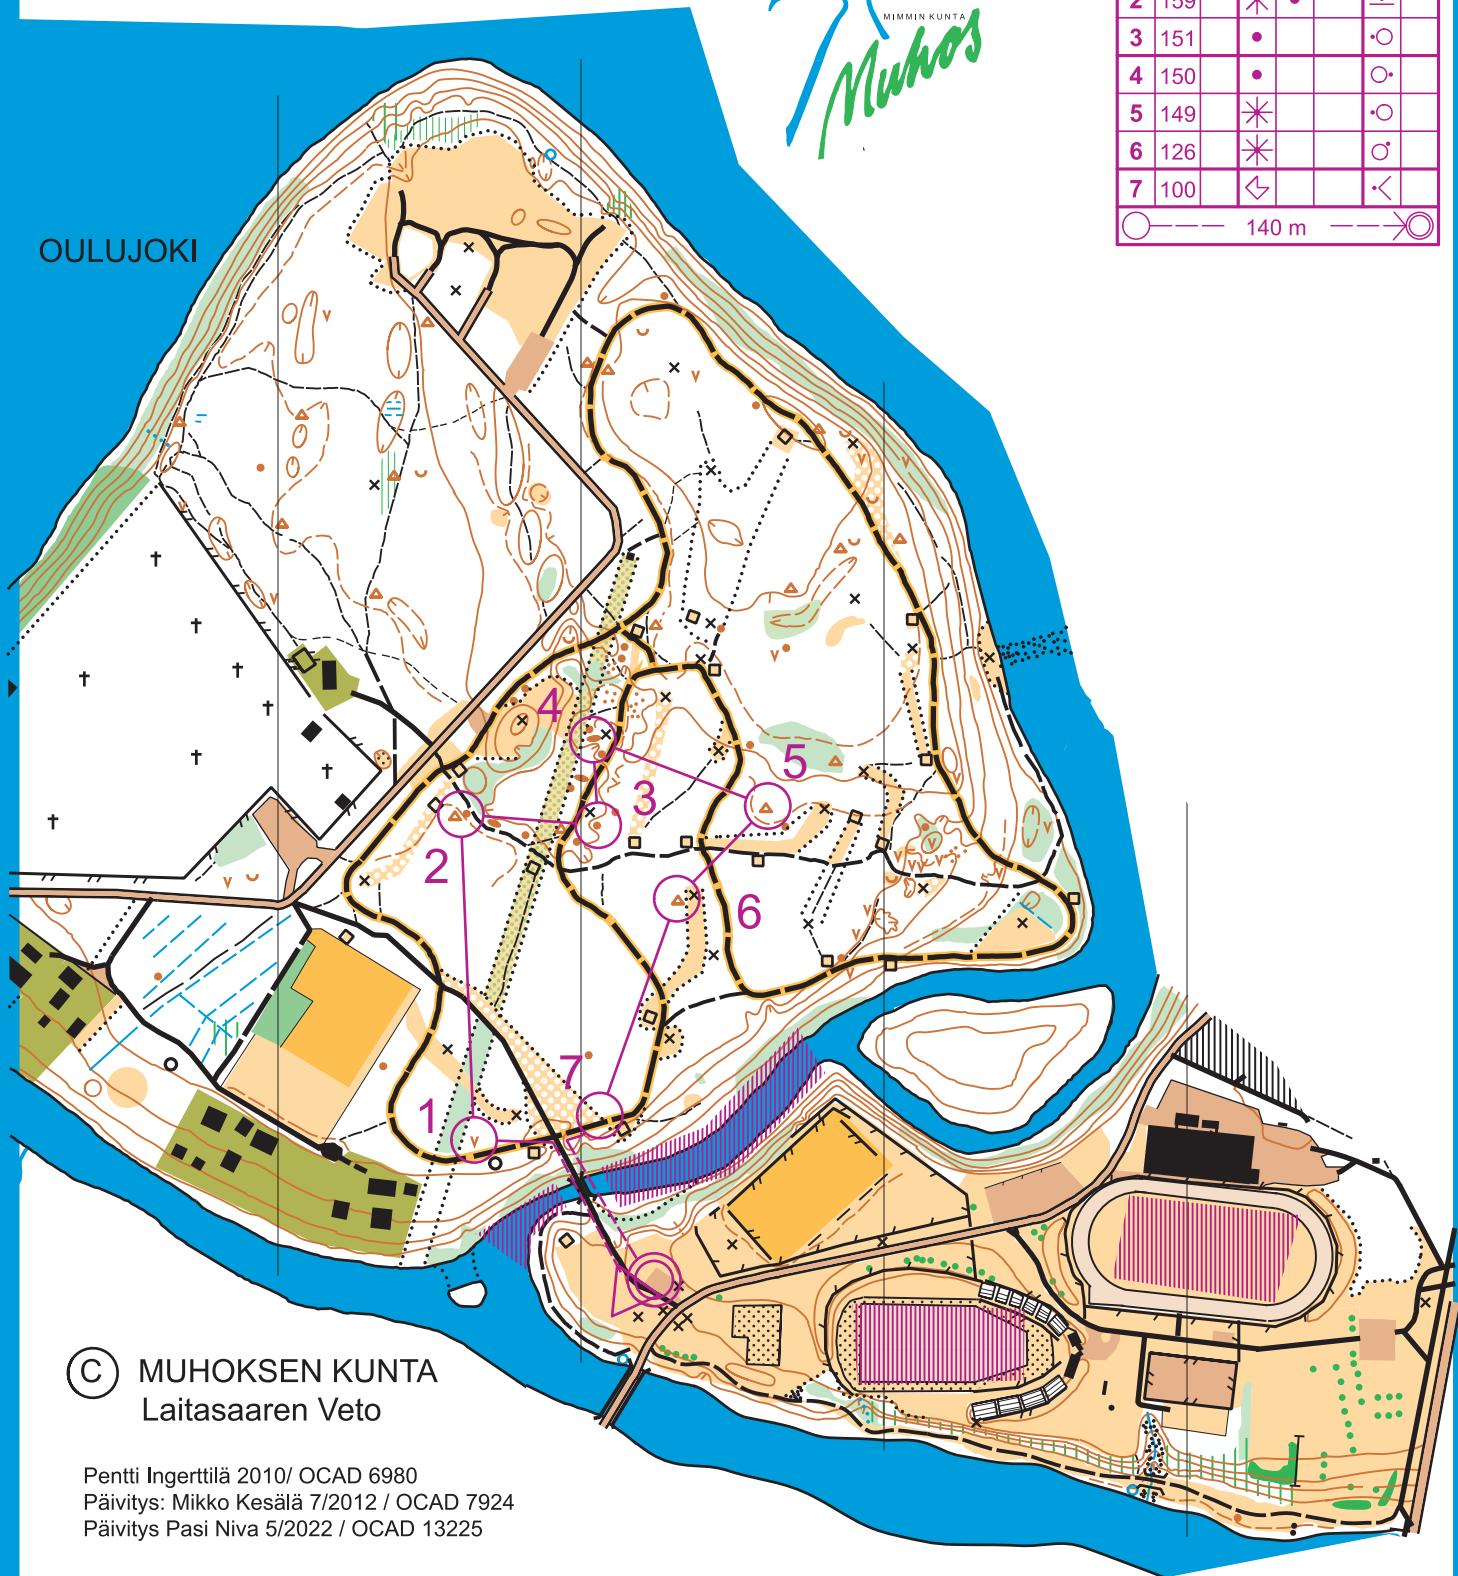

KIRKKOSAARI - PONKILA

MUHOS 1 : 5 000 2,5m

Kirkkosaaari 1,0 km			
▽			
○	110 m →		
1	152	∇	
2	159	✱ •	⊖
3	151	•	○
4	150	•	○
5	149	✱	○
6	126	✱	♂
7	100	↙	<
○	140 m →		

OULUJOKI

© MUHOKSEN KUNTA
Laitasaaren Veto