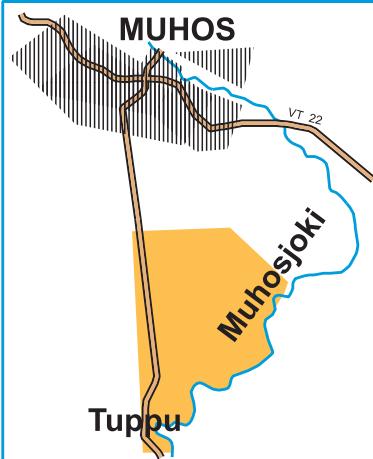

SUUNNISTUSKARTTA LUMMELAMPI

MUHOS

1 : 10 000

SIJAINTIKARTTA

Peruskartalehti 342112

SUUNNISTUSKARTTA 101325

Pohja-aineisto:
Maastokartta
Maastokartoitus ja piirustus
2010
Pentti Ingerntilä/OCAD 6980

© Laitasaaren Veto ry

KARTALLA JÄRJESTETTÄVÄSTÄ
TAPAHTUMASTA ON SOVITTAVA
MAANOMISTAJAIN JA METSÄSTYS-
OIKEUDEN HALTIJAN KANSSA.
TIEDOT SOPIMUKSISTA SAA
LAITASAAREN VEDOLTA
SSL

1 : 10 000